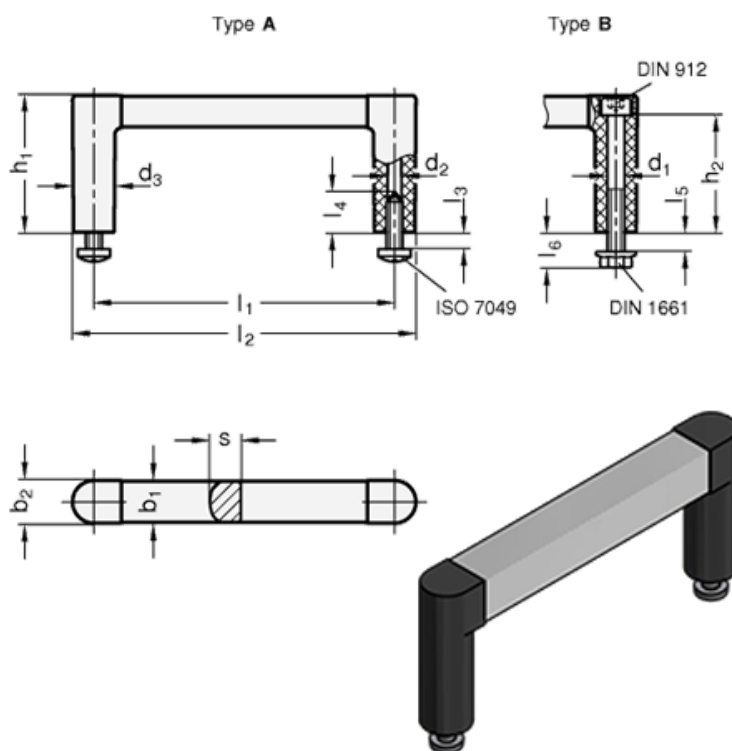

Varenummer: 204231255BELG  
 Beskrivelse: E+G Bøjlegreb GN 423-12-55-B-ELG  
 - ELG eloxeret / grå

## Mål

b1 = 12	l2 = 67.5
b2 = 12.5	l3 Max. = 5
d1 = M5	l4 Min. = -
d2 = -	l5 Max. = 5
d3 = 12.5	l6 = 10.5
h1 = 40	s = 9
h2 = 34.5	Vægt (g) = 37
l1 = 55	